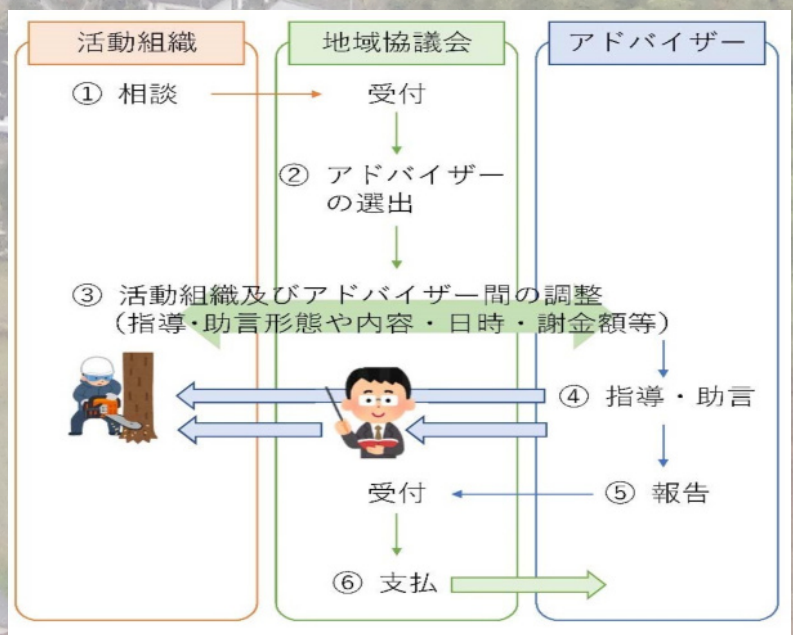

Flow

〈アドバイザー活用の流れ〉

(1)活動組織は、活動にあたっての技術的・専門的な指導・助言を受けたい場合、地域協議会に相談します。(なお、地域協議会自身がアドバイザー派遣を受けることも可能です。)

(2)地域協議会は、アドバイザーリストの中から適任者を選出します。このとき活動組織が希望するアドバイザーがあれば受け付けますが、ご希望に添えないこともあります。

(3)地域協議会は、アドバイザーの指導・助言の形態(活動現地、WEB、電話、会議・講習会等での指導助言)、日時、指導・助言内容、謝金額等について、アドバイザー及び活動組織との調整を行います。

(4)活動組織又は地域協議会は、アドバイザーから指導・助言を受けます。

(5)アドバイザーは、指導・助言の内容を地域協議会へ報告します(様式第4号)。

(6)地域協議会は、アドバイザーへの支払いを行います。このとき、謝金、旅費等の額は、従来からの外部専門家の単価に合わせるなど、地域協議会ごとに設定します。請求書等の書類作成も従来の各地域協議会の方式に従ってください。